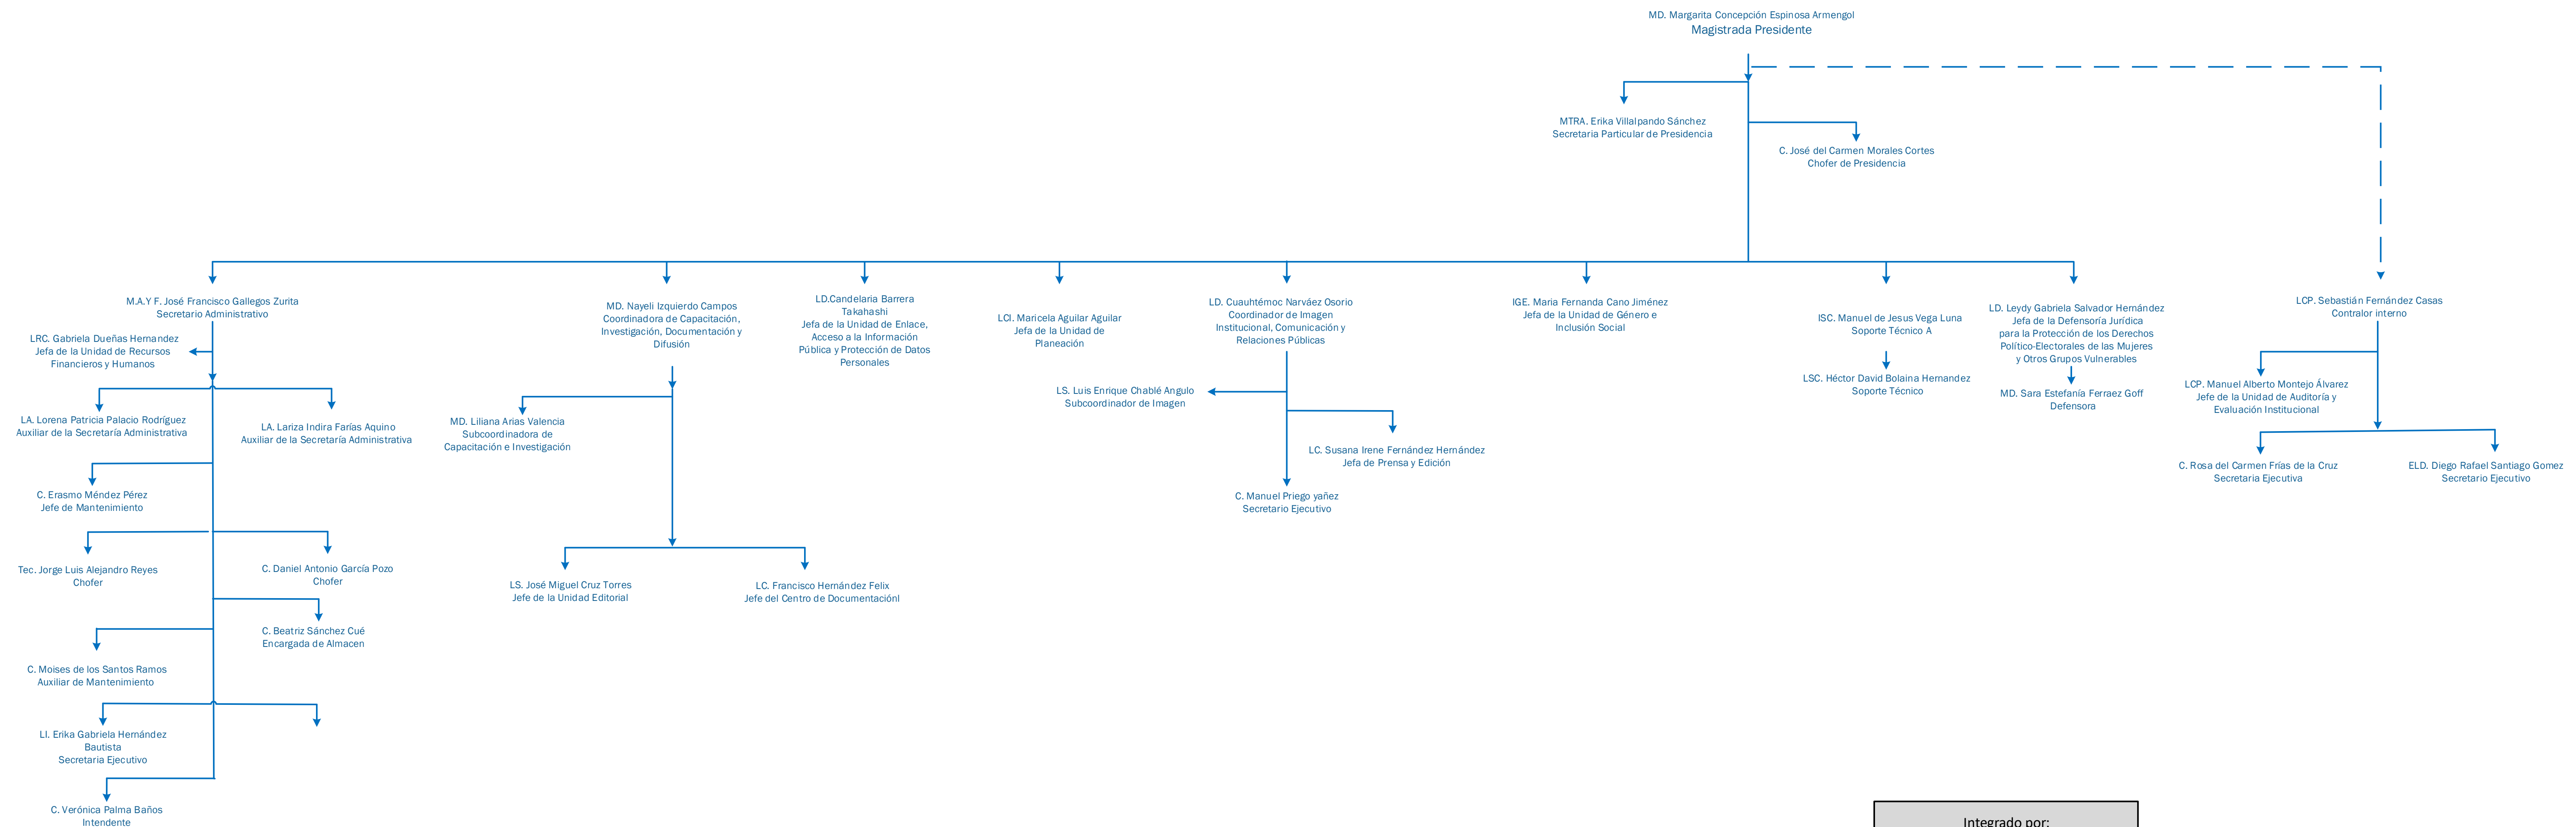

# Tribunal Electoral de Tabasco

## Organigrama Administrativo

Integrado por:  
 (17) Mujeres  
 (16) Hombres

## Organigrama Jurisdiccional